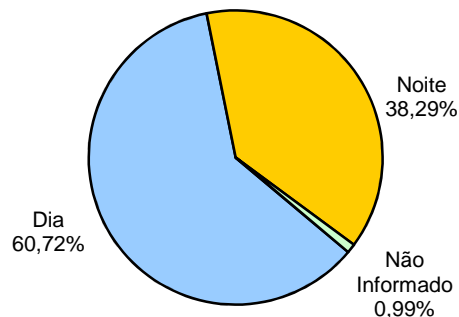

RELATÓRIO ANUAL DE ESTATÍSTICA DE TRÂNSITO - 2010

ESTADO DO ESPÍRITO SANTO

ACIDENTES DE TRÂNSITO COM VÍTIMAS SEGUNDO OS MESES DO ANO

Total: **15120**

ACIDENTES DE TRÂNSITO

Total: **46309**

ACIDENTES DE TRÂNSITO COM VÍTIMAS SEGUNDO O PERÍODO

Total: **15120**

ACIDENTES DE TRÂNSITO COM VÍTIMAS SEGUNDO A ÁREA

Total: **15120**

ACIDENTES DE TRÂNSITO COM VÍTIMA SEGUNDO A NATUREZA

Total: **15120**

ACIDENTES DE TRÂNSITO COM VÍTIMAS SEGUNDO OS DIAS DA SEMANA

ACIDENTES DE TRÂNSITO COM VÍTIMAS SEGUNDO A FAIXA HORÁRIA

VÍTIMAS

VÍTIMAS DE ACIDENTES DE TRÂNSITO

Total: **20488**

NÚMERO DE VÍTIMAS PARCIAIS POR SEXO

Total: **19810**

NÚMERO DE VÍTIMAS PARCIAIS POR FAIXA ETÁRIA

Total: **19810**

NÚMERO DE VÍTIMAS PARCIAIS SEGUNDO O TIPO

Total: **19810**

NÚMERO DE VÍTIMAS FATAIS POR SEXO

Total: **678**

NÚMERO DE VÍTIMAS FATAIS POR FAIXA ETÁRIA

Total: **678**

NÚMERO DE VÍTIMAS FATAIS SEGUNDO O TIPO