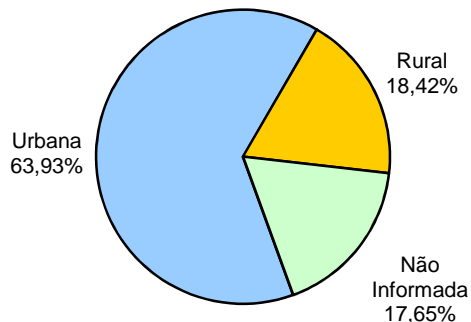

RELATÓRIO ANUAL DE ESTATÍSTICA DE TRÂNSITO - 2010

ESTADO DO ESPÍRITO SANTO

ACIDENTES DE TRÂNSITO COM VÍTIMAS SEGUNDO OS MESES DO ANO

Total: **15120**

ACIDENTES DE TRÂNSITO

Total: **46309**

ACIDENTES DE TRÂNSITO COM VÍTIMAS SEGUNDO O PERÍODO

Total: **15120**

ACIDENTES DE TRÂNSITO COM VÍTIMAS SEGUNDO A ÁREA

Total: **15120**

ACIDENTES DE TRÂNSITO COM VÍTIMA SEGUNDO A NATUREZA

Total: **15120**

ACIDENTES DE TRÂNSITO COM VÍTIMAS SEGUNDO OS DIAS DA SEMANA

ACIDENTES DE TRÂNSITO COM VÍTIMAS SEGUNDO A FAIXA HORÁRIA

VÍTIMAS

VÍTIMAS DE ACIDENTES DE TRÂNSITO

Total: **20488**

NÚMERO DE VÍTIMAS PARCIAIS POR SEXO

Total: **19810**

NÚMERO DE VÍTIMAS PARCIAIS POR FAIXA ETÁRIA