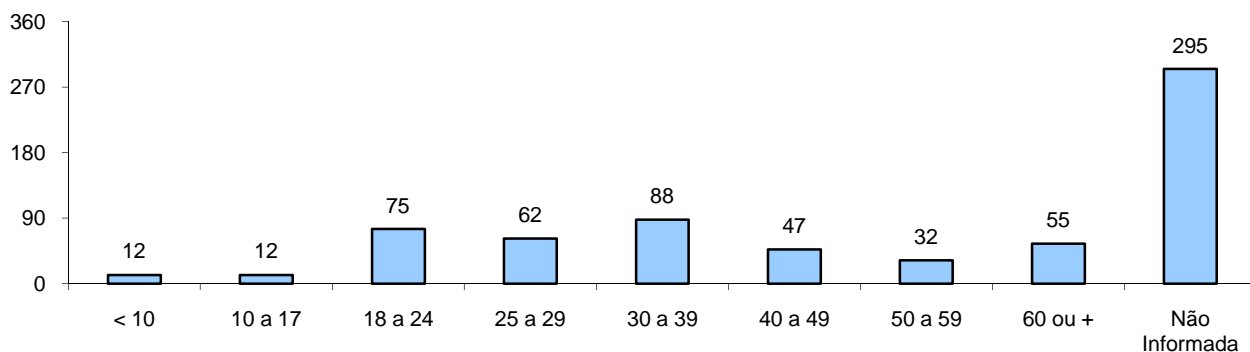

RELATÓRIO ANUAL DE ESTATÍSTICA DE TRÂNSITO - 2010

ESTADO DO ESPÍRITO SANTO

ACIDENTES DE TRÂNSITO COM VÍTIMAS SEGUNDO OS MESES DO ANO

Total: **15120**

ACIDENTES DE TRÂNSITO

Total: **46309**

ACIDENTES DE TRÂNSITO COM VÍTIMAS SEGUNDO O PERÍODO

ACIDENTES DE TRÂNSITO COM VÍTIMAS SEGUNDO A FAIXA HORÁRIA

VÍTIMAS

VÍTIMAS DE ACIDENTES DE TRÂNSITO

Total: **20488**

NÚMERO DE VÍTIMAS PARCIAIS POR SEXO

Total: **19810**

NÚMERO DE VÍTIMAS PARCIAIS POR FAIXA ETÁRIA

Total: **19810**

NÚMERO DE VÍTIMAS PARCIAIS SEGUNDO O TIPO

Total: **19810**

NÚMERO DE VÍTIMAS FATAIS POR SEXO

Total: **678**

NÚMERO DE VÍTIMAS FATAIS POR FAIXA ETÁRIA

Total: **678**

NÚMERO DE VÍTIMAS FATAIS SEGUNDO O TIPO

Total: **678**

CONDUTORES

CONDUTORES ENVOLVIDOS EM ACIDENTES COM VÍTIMAS POR SEXO

Total: **25087**

CONDUTORES ENVOLVIDOS EM ACIDENTES COM VÍTIMAS SEGUNDO A CATEGORIA

Total: **25087**

CONDUTORES ENVOLVIDOS EM ACIDENTES COM VÍTIMAS SEGUNDO A FAIXA ETÁRIA