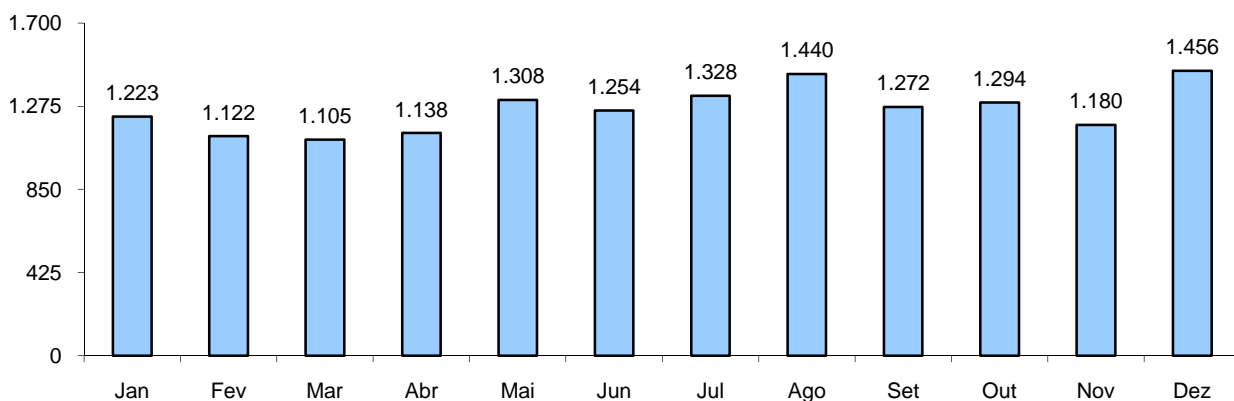

RELATÓRIO ANUAL DE ESTATÍSTICA DE TRÂNSITO - 2010

ESTADO DO ESPÍRITO SANTO

ACIDENTES DE TRÂNSITO COM VÍTIMAS SEGUNDO OS MESES DO ANO

Total: **15120**

ACIDENTES DE TRÂNSITO

Total: **46309**

ACIDENTES DE TRÂNSITO COM VÍTIMAS SEGUNDO O PERÍODO

Total: **15120**

ACIDENTES DE TRÂNSITO COM VÍTIMAS SEGUNDO A ÁREA

Total: **15120**

ACIDENTES DE TRÂNSITO COM VÍTIMA SEGUNDO A NATUREZA

Total: **15120**

ACIDENTES DE TRÂNSITO COM VÍTIMAS SEGUNDO OS DIAS DA SEMANA

ACIDENTES DE TRÂNSITO COM VÍTIMAS SEGUNDO A FAIXA HORÁRIA

VÍTIMAS

VÍTIMAS DE ACIDENTES DE TRÂNSITO

Total: **20488**

NÚMERO DE VÍTIMAS PARCIAIS POR SEXO

Total: **19810**

NÚMERO DE VÍTIMAS PARCIAIS POR FAIXA ETÁRIA

Total: **19810**

NÚMERO DE VÍTIMAS PARCIAIS SEGUNDO O TIPO

Total: **19810**

NÚMERO DE VÍTIMAS FATAIS POR SEXO

Total: **678**

NÚMERO DE VÍTIMAS FATAIS POR FAIXA ETÁRIA

Total: **678**

NÚMERO DE VÍTIMAS FATAIS SEGUNDO O TIPO