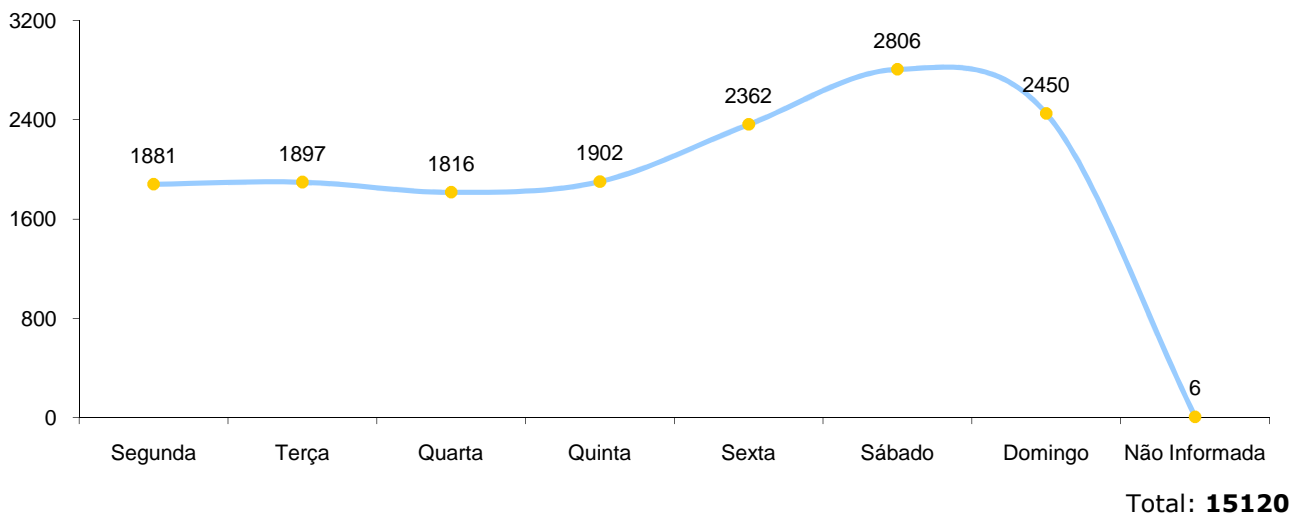

RELATÓRIO ANUAL DE ESTATÍSTICA DE TRÂNSITO - 2010

ESTADO DO ESPÍRITO SANTO

ACIDENTES DE TRÂNSITO COM VÍTIMAS SEGUNDO OS MESES DO ANO

Total: **15120**

ACIDENTES DE TRÂNSITO

Total: **46309**

ACIDENTES DE TRÂNSITO COM VÍTIMAS SEGUNDO O PERÍODO

Total: **15120**

ACIDENTES DE TRÂNSITO COM VÍTIMAS SEGUNDO A ÁREA

Total: **15120**

ACIDENTES DE TRÂNSITO COM VÍTIMA SEGUNDO A NATUREZA

Total: **15120**

ACIDENTES DE TRÂNSITO COM VÍTIMAS SEGUNDO OS DIAS DA SEMANA

ACIDENTES DE TRÂNSITO COM VÍTIMAS SEGUNDO A FAIXA HORÁRIA

VÍTIMAS

VÍTIMAS DE ACIDENTES DE TRÂNSITO

Total: **20488**

NÚMERO DE VÍTIMAS PARCIAIS POR SEXO

Total: **19810**

NÚMERO DE VÍTIMAS PARCIAIS POR FAIXA ETÁRIA

Total: **19810**

NÚMERO DE VÍTIMAS PARCIAIS SEGUNDO O TIPO

Total: **19810**

NÚMERO DE VÍTIMAS FATAIS POR SEXO

Total: **678**

NÚMERO DE VÍTIMAS FATAIS POR FAIXA ETÁRIA

Total: **678**

NÚMERO DE VÍTIMAS FATAIS SEGUNDO O TIPO