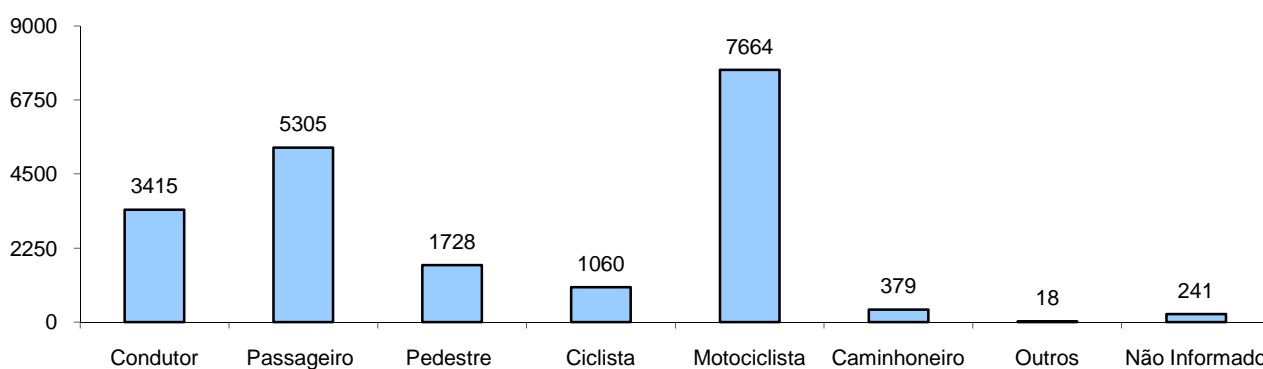

RELATÓRIO ANUAL DE ESTATÍSTICA DE TRÂNSITO - 2010

ESTADO DO ESPÍRITO SANTO

ACIDENTES DE TRÂNSITO COM VÍTIMAS SEGUNDO OS MESES DO ANO

Total: **15120**

ACIDENTES DE TRÂNSITO

Total: **46309**

ACIDENTES DE TRÂNSITO COM VÍTIMAS SEGUNDO O PERÍODO

Total: **15120**

ACIDENTES DE TRÂNSITO COM VÍTIMAS SEGUNDO A ÁREA

Total: **15120**

ACIDENTES DE TRÂNSITO COM VÍTIMA SEGUNDO A NATUREZA

Total: **15120**

ACIDENTES DE TRÂNSITO COM VÍTIMAS SEGUNDO OS DIAS DA SEMANA

ACIDENTES DE TRÂNSITO COM VÍTIMAS SEGUNDO A FAIXA HORÁRIA

VÍTIMAS

VÍTIMAS DE ACIDENTES DE TRÂNSITO

Total: **20488**

NÚMERO DE VÍTIMAS PARCIAIS POR SEXO

Total: **19810**

NÚMERO DE VÍTIMAS PARCIAIS POR FAIXA ETÁRIA

Total: **19810**

NÚMERO DE VÍTIMAS PARCIAIS SEGUNDO O TIPO

Total: **19810**

NÚMERO DE VÍTIMAS FATAIS POR SEXO

Total: **678**

NÚMERO DE VÍTIMAS FATAIS POR FAIXA ETÁRIA

Total: **678**

NÚMERO DE VÍTIMAS FATAIS SEGUNDO O TIPO