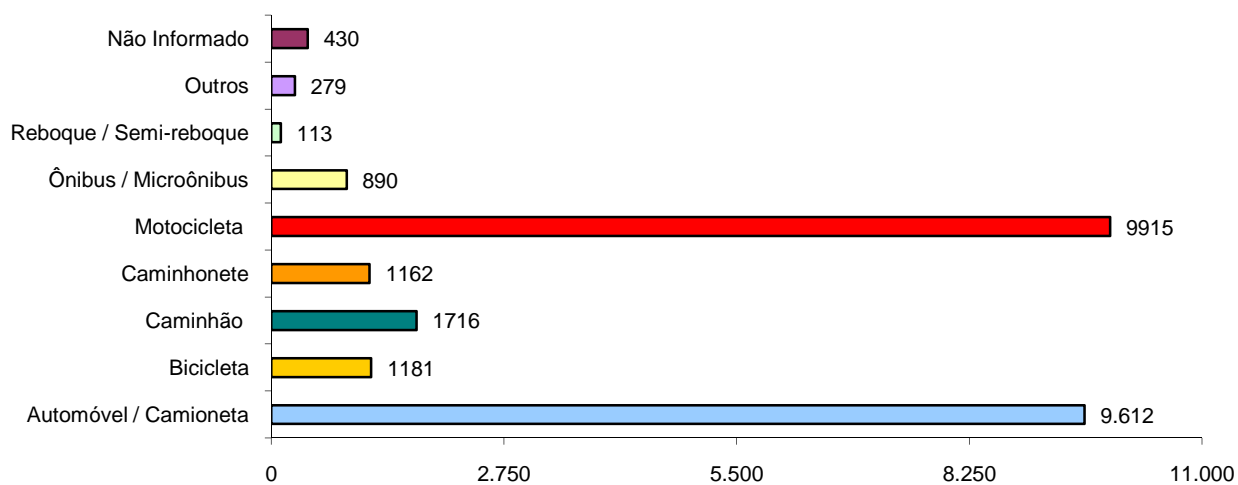

ACIDENTES DE TRÂNSITO COM VÍTIMAS SEGUNDO A FAIXA HORÁRIA

VÍTIMAS

VÍTIMAS DE ACIDENTES DE TRÂNSITO

Total: **20488**

NÚMERO DE VÍTIMAS PARCIAIS POR SEXO

Total: **19810**

NÚMERO DE VÍTIMAS PARCIAIS POR FAIXA ETÁRIA

Total: **19810**

NÚMERO DE VÍTIMAS PARCIAIS SEGUNDO O TIPO

Total: **19810**

NÚMERO DE VÍTIMAS FATAIS POR SEXO

Total: **678**

NÚMERO DE VÍTIMAS FATAIS POR FAIXA ETÁRIA

Total: **678**

NÚMERO DE VÍTIMAS FATAIS SEGUNDO O TIPO

Total: **678**

CONDUTORES

CONDUTORES ENVOLVIDOS EM ACIDENTES COM VÍTIMAS POR SEXO

Total: **25087**

CONDUTORES ENVOLVIDOS EM ACIDENTES COM VÍTIMAS SEGUNDO A CATEGORIA

Total: **25087**

CONDUTORES ENVOLVIDOS EM ACIDENTES COM VÍTIMAS SEGUNDO A FAIXA ETÁRIA

Total: **25087**

CONDUTORES ENVOLVIDOS EM ACIDENTES COM VÍTIMAS POR TEMPO DE HABILITAÇÃO

Total: **15565**

VEÍCULOS ENVOLVIDOS EM ACIDENTE COM VÍTIMA POR ESPÉCIE

Total: **25298**

Fonte de dados: 12ª SRPRF, BPTan/PMES, Batalhões e Cias Independentes – PMES