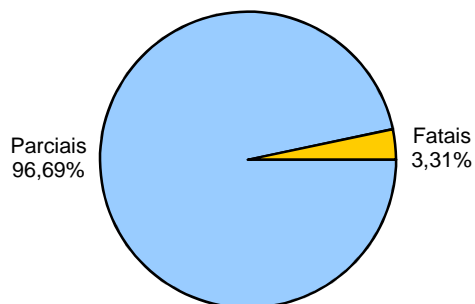

RELATÓRIO ANUAL DE ESTATÍSTICA DE TRÂNSITO - 2010

ESTADO DO ESPÍRITO SANTO

ACIDENTES DE TRÂNSITO COM VÍTIMAS SEGUNDO OS MESES DO ANO

Total: **15120**

ACIDENTES DE TRÂNSITO

Total: **46309**

ACIDENTES DE TRÂNSITO COM VÍTIMAS SEGUNDO O PERÍODO

Total: **15120**

ACIDENTES DE TRÂNSITO COM VÍTIMAS SEGUNDO A ÁREA

Total: **15120**

ACIDENTES DE TRÂNSITO COM VÍTIMA SEGUNDO A NATUREZA

Total: **15120**

ACIDENTES DE TRÂNSITO COM VÍTIMAS SEGUNDO OS DIAS DA SEMANA

ACIDENTES DE TRÂNSITO COM VÍTIMAS SEGUNDO A FAIXA HORÁRIA

VÍTIMAS

VÍTIMAS DE ACIDENTES DE TRÂNSITO

Total: **20488**

NÚMERO DE VÍTIMAS PARCIAIS POR SEXO

Total: **19810**

NÚMERO DE VÍTIMAS PARCIAIS POR FAIXA ETÁRIA

Total: **19810**

NÚMERO DE VÍTIMAS PARCIAIS SEGUNDO O TIPO

Total: **19810**

NÚMERO DE VÍTIMAS FATAIS POR SEXO

Total: **678**

NÚMERO DE VÍTIMAS FATAIS POR FAIXA ETÁRIA

Total: **678**

NÚMERO DE VÍTIMAS FATAIS SEGUNDO O TIPO