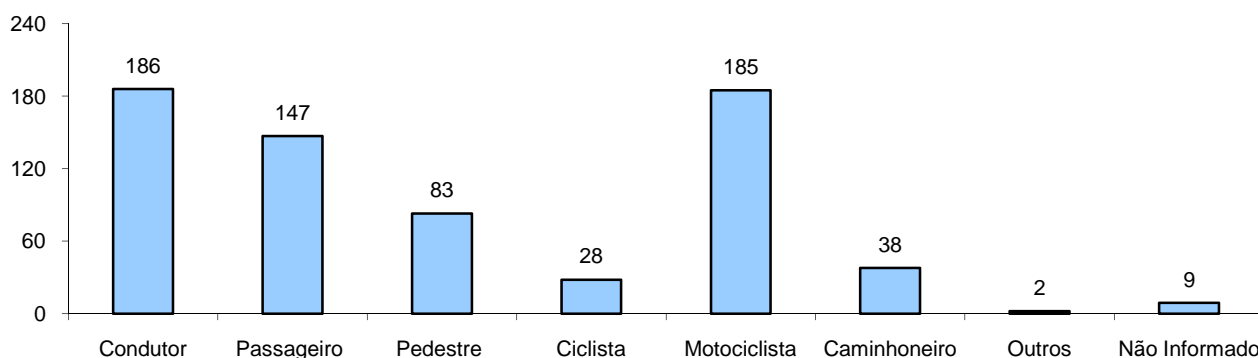

ACIDENTES DE TRÂNSITO COM VÍTIMAS SEGUNDO A FAIXA HORÁRIA

VÍTIMAS

VÍTIMAS DE ACIDENTES DE TRÂNSITO

Total: **20488**

NÚMERO DE VÍTIMAS PARCIAIS POR SEXO

Total: **19810**

NÚMERO DE VÍTIMAS PARCIAIS POR FAIXA ETÁRIA

Total: **19810**

NÚMERO DE VÍTIMAS PARCIAIS SEGUNDO O TIPO

Total: **19810**

NÚMERO DE VÍTIMAS FATAIS POR SEXO

Total: **678**

NÚMERO DE VÍTIMAS FATAIS POR FAIXA ETÁRIA

Total: **678**

NÚMERO DE VÍTIMAS FATAIS SEGUNDO O TIPO

Total: **678**

CONDUTORES

CONDUTORES ENVOLVIDOS EM ACIDENTES COM VÍTIMAS POR SEXO

Total: **25087**

CONDUTORES ENVOLVIDOS EM ACIDENTES COM VÍTIMAS SEGUNDO A CATEGORIA

Total: **25087**

CONDUTORES ENVOLVIDOS EM ACIDENTES COM VÍTIMAS SEGUNDO A FAIXA ETÁRIA