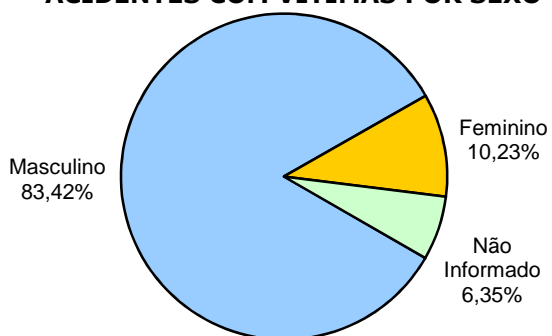

ACIDENTES DE TRÂNSITO COM VÍTIMAS SEGUNDO A FAIXA HORÁRIA

VÍTIMAS

VÍTIMAS DE ACIDENTES DE TRÂNSITO

Total: **20488**

NÚMERO DE VÍTIMAS PARCIAIS POR SEXO

Total: **19810**

NÚMERO DE VÍTIMAS PARCIAIS POR FAIXA ETÁRIA

Total: **19810**

NÚMERO DE VÍTIMAS PARCIAIS SEGUNDO O TIPO

Total: **19810**

NÚMERO DE VÍTIMAS FATAIS POR SEXO

Total: **678**

NÚMERO DE VÍTIMAS FATAIS POR FAIXA ETÁRIA

Total: **678**

NÚMERO DE VÍTIMAS FATAIS SEGUNDO O TIPO

Total: **678**

CONDUTORES

CONDUTORES ENVOLVIDOS EM ACIDENTES COM VÍTIMAS POR SEXO

Total: **25087**

CONDUTORES ENVOLVIDOS EM ACIDENTES COM VÍTIMAS SEGUNDO A CATEGORIA

Total: **25087**

CONDUTORES ENVOLVIDOS EM ACIDENTES COM VÍTIMAS SEGUNDO A FAIXA ETÁRIA