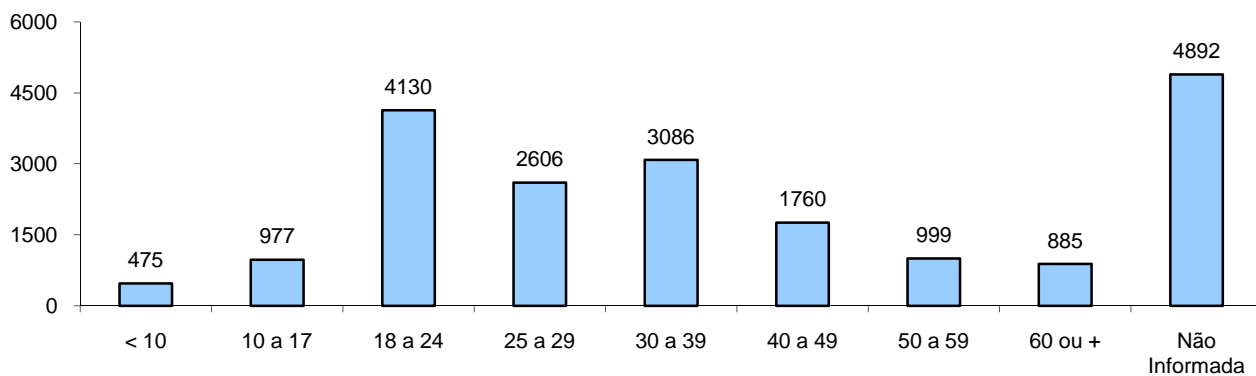

RELATÓRIO ANUAL DE ESTATÍSTICA DE TRÂNSITO - 2010

ESTADO DO ESPÍRITO SANTO

ACIDENTES DE TRÂNSITO COM VÍTIMAS SEGUNDO OS MESES DO ANO

Total: **15120**

ACIDENTES DE TRÂNSITO

Total: **46309**

ACIDENTES DE TRÂNSITO COM VÍTIMAS SEGUNDO O PERÍODO

Total: **15120**

ACIDENTES DE TRÂNSITO COM VÍTIMAS SEGUNDO A ÁREA

Total: **15120**

ACIDENTES DE TRÂNSITO COM VÍTIMA SEGUNDO A NATUREZA

Total: **15120**

ACIDENTES DE TRÂNSITO COM VÍTIMAS SEGUNDO OS DIAS DA SEMANA

ACIDENTES DE TRÂNSITO COM VÍTIMAS SEGUNDO A FAIXA HORÁRIA

VÍTIMAS

VÍTIMAS DE ACIDENTES DE TRÂNSITO

Total: **20488**

NÚMERO DE VÍTIMAS PARCIAIS POR SEXO

Total: **19810**

NÚMERO DE VÍTIMAS PARCIAIS POR FAIXA ETÁRIA

Total: **19810**

NÚMERO DE VÍTIMAS PARCIAIS SEGUNDO O TIPO

Total: **19810**

NÚMERO DE VÍTIMAS FATAIS POR SEXO

Total: **678**

NÚMERO DE VÍTIMAS FATAIS POR FAIXA ETÁRIA

Total: **678**

NÚMERO DE VÍTIMAS FATAIS SEGUNDO O TIPO