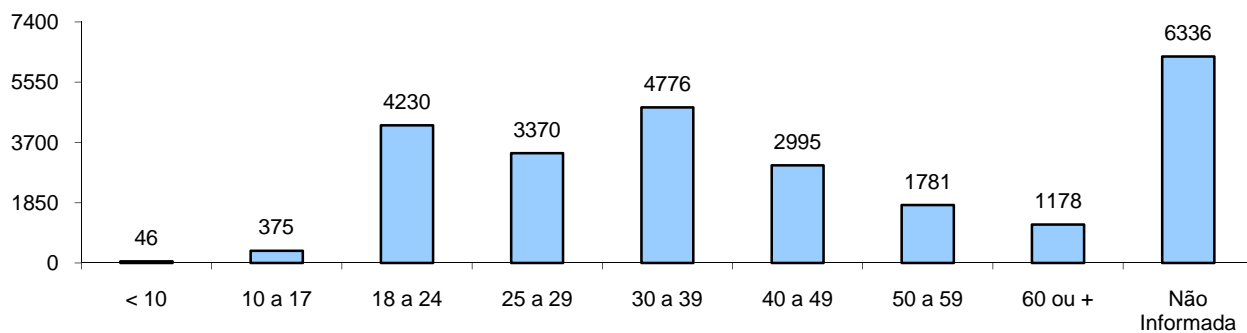

ACIDENTES DE TRÂNSITO COM VÍTIMAS SEGUNDO A FAIXA HORÁRIA

VÍTIMAS

VÍTIMAS DE ACIDENTES DE TRÂNSITO

Total: **20488**

NÚMERO DE VÍTIMAS PARCIAIS POR SEXO

Total: **19810**

NÚMERO DE VÍTIMAS PARCIAIS POR FAIXA ETÁRIA

Total: **19810**

NÚMERO DE VÍTIMAS PARCIAIS SEGUNDO O TIPO

Total: **19810**

NÚMERO DE VÍTIMAS FATAIS POR SEXO

Total: **678**

NÚMERO DE VÍTIMAS FATAIS POR FAIXA ETÁRIA

Total: **678**

NÚMERO DE VÍTIMAS FATAIS SEGUNDO O TIPO

Total: **678**

CONDUTORES

CONDUTORES ENVOLVIDOS EM ACIDENTES COM VÍTIMAS POR SEXO

Total: **25087**

CONDUTORES ENVOLVIDOS EM ACIDENTES COM VÍTIMAS SEGUNDO A CATEGORIA

Total: **25087**

CONDUTORES ENVOLVIDOS EM ACIDENTES COM VÍTIMAS SEGUNDO A FAIXA ETÁRIA

Total: **25087**

CONDUTORES ENVOLVIDOS EM ACIDENTES COM VÍTIMAS POR TEMPO DE HABILITAÇÃO

Total: **15565**

VEÍCULOS ENVOLVIDOS EM ACIDENTE COM VÍTIMA POR ESPÉCIE

Total: **25298**

Fonte de dados: 12ª SRPRF, BPTan/PMES, Batalhões e Cias Independentes – PMES