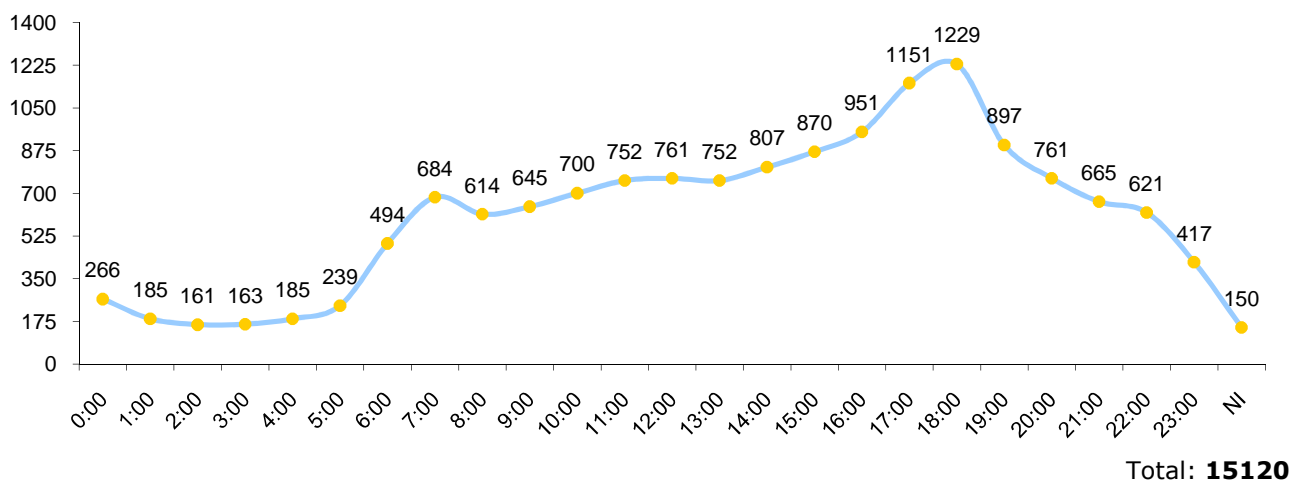

RELATÓRIO ANUAL DE ESTATÍSTICA DE TRÂNSITO - 2010

ESTADO DO ESPÍRITO SANTO

ACIDENTES DE TRÂNSITO COM VÍTIMAS SEGUNDO OS MESES DO ANO

Total: **15120**

ACIDENTES DE TRÂNSITO

Total: **46309**

ACIDENTES DE TRÂNSITO COM VÍTIMAS SEGUNDO O PERÍODO

Total: **15120**

ACIDENTES DE TRÂNSITO COM VÍTIMAS SEGUNDO A ÁREA

Total: **15120**

ACIDENTES DE TRÂNSITO COM VÍTIMA SEGUNDO A NATUREZA

Total: **15120**

ACIDENTES DE TRÂNSITO COM VÍTIMAS SEGUNDO OS DIAS DA SEMANA

ACIDENTES DE TRÂNSITO COM VÍTIMAS SEGUNDO A FAIXA HORÁRIA

VÍTIMAS

VÍTIMAS DE ACIDENTES DE TRÂNSITO

Total: **20488**

NÚMERO DE VÍTIMAS PARCIAIS POR SEXO

Total: **19810**

NÚMERO DE VÍTIMAS PARCIAIS POR FAIXA ETÁRIA

Total: **19810**

NÚMERO DE VÍTIMAS PARCIAIS SEGUNDO O TIPO

Total: **19810**

NÚMERO DE VÍTIMAS FATAIS POR SEXO

Total: **678**

NÚMERO DE VÍTIMAS FATAIS POR FAIXA ETÁRIA

Total: **678**

NÚMERO DE VÍTIMAS FATAIS SEGUNDO O TIPO