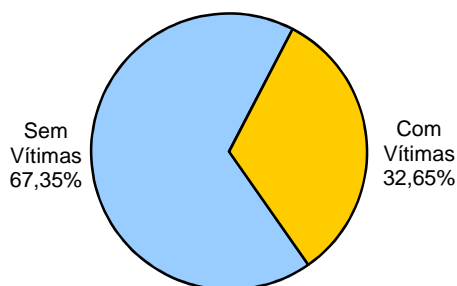

RELATÓRIO ANUAL DE ESTATÍSTICA DE TRÂNSITO - 2010

ESTADO DO ESPÍRITO SANTO

ACIDENTES DE TRÂNSITO COM VÍTIMAS SEGUNDO OS MESES DO ANO

Total: **15120**

ACIDENTES DE TRÂNSITO

Total: **46309**

ACIDENTES DE TRÂNSITO COM VÍTIMAS SEGUNDO O PERÍODO

Total: **15120**

ACIDENTES DE TRÂNSITO COM VÍTIMAS SEGUNDO A ÁREA

Total: **15120**

ACIDENTES DE TRÂNSITO COM VÍTIMA SEGUNDO A NATUREZA

Total: **15120**

ACIDENTES DE TRÂNSITO COM VÍTIMAS SEGUNDO OS DIAS DA SEMANA

ACIDENTES DE TRÂNSITO COM VÍTIMAS SEGUNDO A FAIXA HORÁRIA

VÍTIMAS

VÍTIMAS DE ACIDENTES DE TRÂNSITO

Total: **20488**

NÚMERO DE VÍTIMAS PARCIAIS POR SEXO

Total: **19810**

NÚMERO DE VÍTIMAS PARCIAIS POR FAIXA ETÁRIA