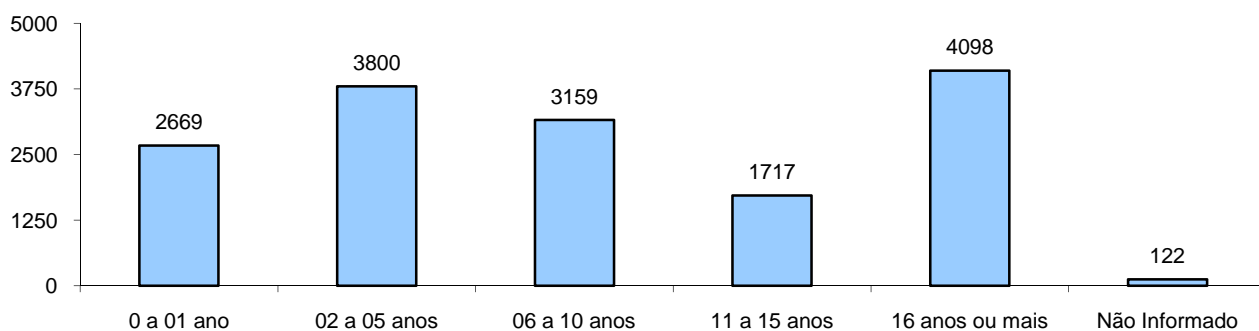

CONDUTORES ENVOLVIDOS EM ACIDENTES COM VÍTIMAS POR TEMPO DE HABILITAÇÃO

Total: **15565**