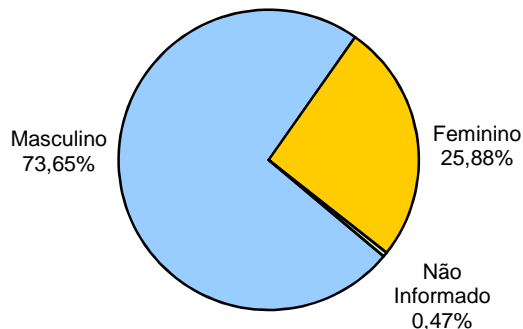

RELATÓRIO ANUAL DE ESTATÍSTICA DE TRÂNSITO - 2010

ESTADO DO ESPÍRITO SANTO

ACIDENTES DE TRÂNSITO COM VÍTIMAS SEGUNDO OS MESES DO ANO

Total: **15120**

ACIDENTES DE TRÂNSITO

Total: **46309**

ACIDENTES DE TRÂNSITO COM VÍTIMAS SEGUNDO O PERÍODO

Total: **15120**

ACIDENTES DE TRÂNSITO COM VÍTIMAS SEGUNDO A ÁREA

Total: **15120**

ACIDENTES DE TRÂNSITO COM VÍTIMA SEGUNDO A NATUREZA

Total: **15120**

ACIDENTES DE TRÂNSITO COM VÍTIMAS SEGUNDO OS DIAS DA SEMANA

ACIDENTES DE TRÂNSITO COM VÍTIMAS SEGUNDO A FAIXA HORÁRIA

VÍTIMAS

VÍTIMAS DE ACIDENTES DE TRÂNSITO

Total: **20488**

NÚMERO DE VÍTIMAS PARCIAIS POR SEXO

Total: **19810**

NÚMERO DE VÍTIMAS PARCIAIS POR FAIXA ETÁRIA

Total: **19810**

NÚMERO DE VÍTIMAS PARCIAIS SEGUNDO O TIPO

Total: **19810**

NÚMERO DE VÍTIMAS FATAIS POR SEXO

Total: **678**

NÚMERO DE VÍTIMAS FATAIS POR FAIXA ETÁRIA

Total: **678**

NÚMERO DE VÍTIMAS FATAIS SEGUNDO O TIPO