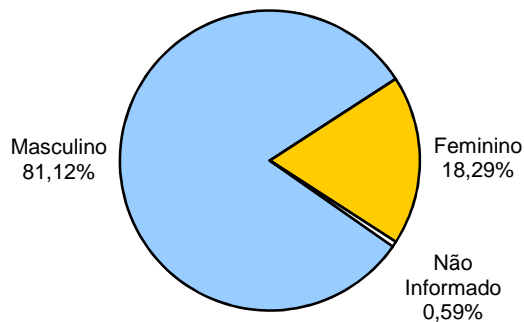

RELATÓRIO ANUAL DE ESTATÍSTICA DE TRÂNSITO - 2010

ESTADO DO ESPÍRITO SANTO

ACIDENTES DE TRÂNSITO COM VÍTIMAS SEGUNDO OS MESES DO ANO

Total: **15120**

ACIDENTES DE TRÂNSITO

Total: **46309**

ACIDENTES DE TRÂNSITO COM VÍTIMAS SEGUNDO O PERÍODO

Total: **15120**

ACIDENTES DE TRÂNSITO COM VÍTIMAS SEGUNDO A ÁREA

Total: **15120**

ACIDENTES DE TRÂNSITO COM VÍTIMA SEGUNDO A NATUREZA

Total: **15120**

ACIDENTES DE TRÂNSITO COM VÍTIMAS SEGUNDO OS DIAS DA SEMANA

ACIDENTES DE TRÂNSITO COM VÍTIMAS SEGUNDO A FAIXA HORÁRIA

VÍTIMAS

VÍTIMAS DE ACIDENTES DE TRÂNSITO

Total: **20488**

NÚMERO DE VÍTIMAS PARCIAIS POR SEXO

Total: **19810**

NÚMERO DE VÍTIMAS PARCIAIS POR FAIXA ETÁRIA

Total: **19810**

NÚMERO DE VÍTIMAS PARCIAIS SEGUNDO O TIPO

Total: **19810**

NÚMERO DE VÍTIMAS FATAIS POR SEXO

Total: **678**

NÚMERO DE VÍTIMAS FATAIS POR FAIXA ETÁRIA

Total: **678**

NÚMERO DE VÍTIMAS FATAIS SEGUNDO O TIPO