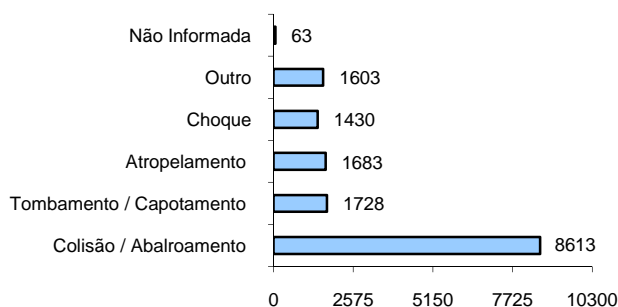

RELATÓRIO ANUAL DE ESTATÍSTICA DE TRÂNSITO - 2010

ESTADO DO ESPÍRITO SANTO

ACIDENTES DE TRÂNSITO COM VÍTIMAS SEGUNDO OS MESES DO ANO

Total: **15120**

ACIDENTES DE TRÂNSITO

Total: **46309**

ACIDENTES DE TRÂNSITO COM VÍTIMAS SEGUNDO O PERÍODO

Total: **15120**

ACIDENTES DE TRÂNSITO COM VÍTIMAS SEGUNDO A ÁREA

Total: **15120**

ACIDENTES DE TRÂNSITO COM VÍTIMA SEGUNDO A NATUREZA

Total: **15120**

ACIDENTES DE TRÂNSITO COM VÍTIMAS SEGUNDO OS DIAS DA SEMANA

ACIDENTES DE TRÂNSITO COM VÍTIMAS SEGUNDO A FAIXA HORÁRIA

VÍTIMAS

VÍTIMAS DE ACIDENTES DE TRÂNSITO

Total: **20488**

NÚMERO DE VÍTIMAS PARCIAIS POR SEXO

Total: **19810**

NÚMERO DE VÍTIMAS PARCIAIS POR FAIXA ETÁRIA