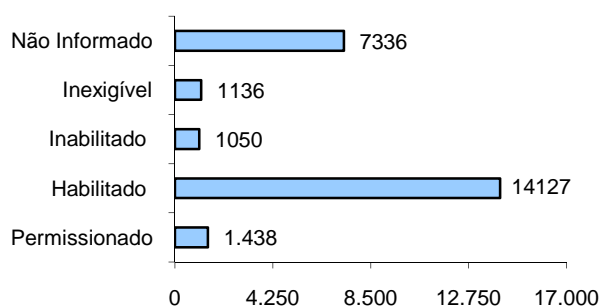

ACIDENTES DE TRÂNSITO COM VÍTIMAS SEGUNDO A FAIXA HORÁRIA

VÍTIMAS

VÍTIMAS DE ACIDENTES DE TRÂNSITO

Total: **20488**

NÚMERO DE VÍTIMAS PARCIAIS POR SEXO

Total: **19810**

NÚMERO DE VÍTIMAS PARCIAIS POR FAIXA ETÁRIA

Total: **19810**

NÚMERO DE VÍTIMAS PARCIAIS SEGUNDO O TIPO

Total: **19810**

NÚMERO DE VÍTIMAS FATAIS POR SEXO

Total: **678**

NÚMERO DE VÍTIMAS FATAIS POR FAIXA ETÁRIA

Total: **678**

NÚMERO DE VÍTIMAS FATAIS SEGUNDO O TIPO

Total: **678**

CONDUTORES

CONDUTORES ENVOLVIDOS EM ACIDENTES COM VÍTIMAS POR SEXO

Total: **25087**

CONDUTORES ENVOLVIDOS EM ACIDENTES COM VÍTIMAS SEGUNDO A CATEGORIA

Total: **25087**

CONDUTORES ENVOLVIDOS EM ACIDENTES COM VÍTIMAS SEGUNDO A FAIXA ETÁRIA

Total: **25087**

CONDUTORES ENVOLVIDOS EM ACIDENTES COM VÍTIMAS POR TEMPO DE HABILITAÇÃO

Total: **15565**

VEÍCULOS ENVOLVIDOS EM ACIDENTE COM VÍTIMA POR ESPÉCIE

Total: **25298**

Fonte de dados: 12ª SRPRF, BPTan/PMES, Batalhões e Cias Independentes – PMES